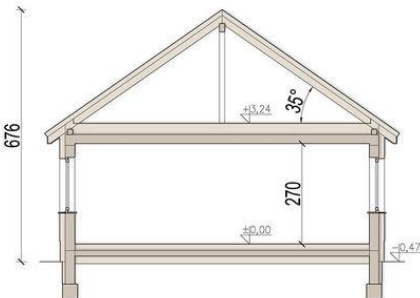

Projekt **ARN SEZAM modern CE (DOM RS1-62)**

- 0/1 wiatrołap 3,21
- 0/2 komunikacja 4,89
- 0/3 salon + kuchnia 28,23
- 0/4 pok.Åij 9,00
- 0/5 pok.Åij 12,52
- 0/6 pok.Åij 10,01
- 0/7 łazienka 4,85
- 0/8 pom. gospodarcze 5,13
- Razem 77,84

Informacje

Liczba pokoi:	4	Typ zabudowy:	parterowy
Pow. dachu:	151,00 m²	Pow. zabudowy:	100,86 m²
		Pow. użytkowa:	77,84 m²
		Kubatura:	498,00 m³
		Kąt nachylenia dachu:	35,00°
		Min. szerokość działki:	20,81 m
		Min. długość działki:	19,31 m
		Wysokość budynku:	6,78 m