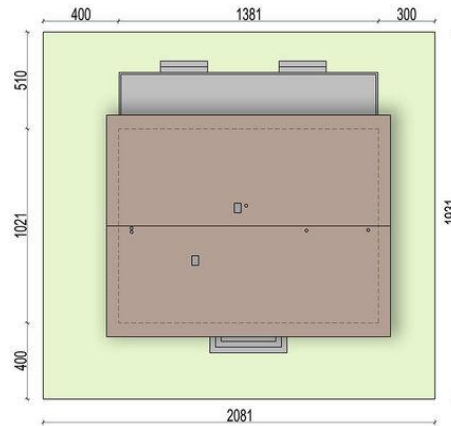

Projekt **ARN SEZAM modern CE (DOM RS1-62)**

- 0/1 wiatrołap 3,21
- 0/2 komunikacja 4,89
- 0/3 salon + kuchnia 28,23
- 0/4 pok.Åij 9,00
- 0/5 pok.Åij 12,52
- 0/6 pok.Åij 10,01
- 0/7 łazienka 4,85
- 0/8 pom. gospodarcze 5,13
- Razem 77,84

Informacje

Liczba pokoi:	4	Typ zabudowy:	parterowy
Pow. dachu:	151,00 m²	Pow. zabudowy:	100,86 m²
		Pow. użytkowa:	77,84 m²
		Kubatura:	498,00 m³
		Kąt nachylenia dachu:	35,00°
		Min. szerokość działki:	20,81 m
		Min. długość działki:	19,31 m
		Wysokość budynku:	6,78 m