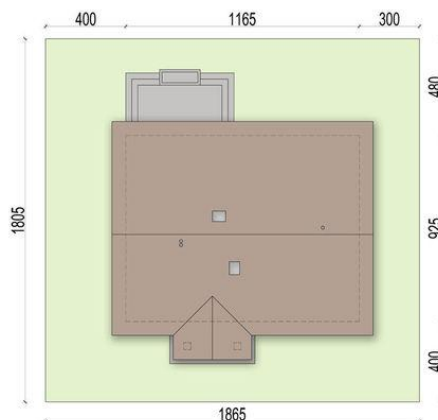

Projekt **ARN Tamarynd CE (DOM RS1-65)**

0/1 wiatrołap 3,29
0/2 komunikacja 5,99
0/3 salon + kuchnia 33,99
0/4 pok.Åj 8,97
0/5 pok.Åj 12,38
0/6 pok.Åj 11,04
0/7 łazienka 4,15
0/8 pom. gospodarcze 4,44
Razem 84,25

Informacje

Liczba pokoi:	4	Typ zabudowy:	parterowy
Pow. dachu:	179,00 m²	Pow. zabudowy:	107,76 m²
		Pow. użytkowa:	79,81 m²
		Kubatura:	580,00 m³
		Kąt nachylenia dachu:	35,00°
		Min. szerokość działki:	18,65 m
		Min. długość działki:	18,05 m
		Wysokość budynku:	7,00 m