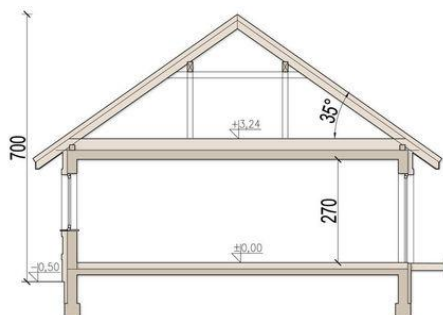

Projekt **ARN Tamarynd CE (DOM RS1-65)**

0/1 wiatrołap 3,29
0/2 komunikacja 5,99
0/3 salon + kuchnia 33,99
0/4 pok.Åj 8,97
0/5 pok.Åj 12,38
0/6 pok.Åj 11,04
0/7 łazienka 4,15
0/8 pom. gospodarcze 4,44
Razem 84,25

Informacje

Liczba pokoi:	4	Typ zabudowy:	parterowy
Pow. dachu:	179,00 m²	Pow. zabudowy:	107,76 m²
		Pow. użytkowa:	79,81 m²
		Kubatura:	580,00 m³
		Kąt nachylenia dachu:	35,00°
		Min. szerokość działki:	18,65 m
		Min. długość działki:	18,05 m
		Wysokość budynku:	7,00 m

Cena projektu na dzień 28.06.2021: **3 090,00 zł**

Pokaż projekt w internecie

ARN Tamarynd CE - ARN TAMARYND CE (DOM RS1-65) to mały i tani w budowie dom parterowy bez garażu, przeznaczony dla 2-4 osobowej rodziny. Jest on doskonałą alternatywą do zakupu mieszkania dla małej rodziny, singla czy pary seniorów. Mimo niewielkiej powierzchni użytkowej dom prezentuje bardzo komfortowy układ wnętrza.