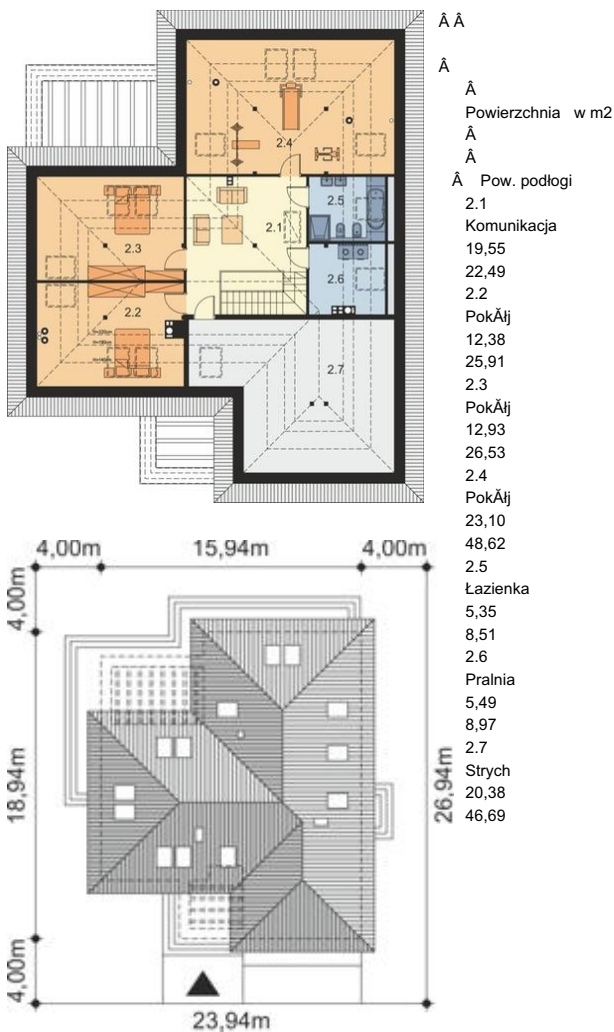

Projekt **ARP PADME 6 CE (DOM AP2-60)**

Informacje

1.10 Pokój
 1.11 WC
 1.12 Garderoba
 1.13 Pokój
 1.14 Łazienka
 1.15 Kuchnia
 1.16 Salon + Jadalnia
 1.17 Komunikacja
 1.18 Wiatrołap
 1.19 Spizarnia

Cena projektu na dzień 11.03.2021: **4 150,00 zł**

Pokaż projekt w internecie

ARP PADME 6 CE - ARP PADME 6 CE to duży i luksusowy dom z poddaszem użytkowym, przeznaczony dla inwestorów szukających budynku oferującego bardzo dużo przestrzeni i wyróżniającego się na tle bardziej klasycznej architektury.