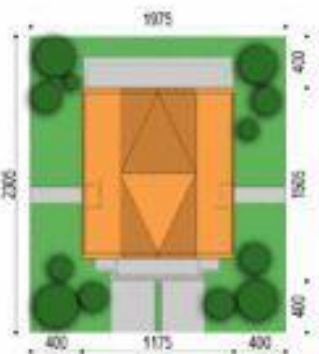

Projekt **ARX D219A CE (DOM RX4-85)**

Parter

Parter

hall 5.94 m<sup>2</sup>  
kuchnia 7.00 m<sup>2</sup>  
salon+jadalnia 27.05 m<sup>2</sup>  
wc 3.15 m<sup>2</sup>  
korytarz 0.73 m<sup>2</sup>  
razem: 43.87 m<sup>2</sup>  
garaż 16.21 m<sup>2</sup>  
kotłownia 3.55 m<sup>2</sup>

hall 5.94 m<sup>2</sup>  
kuchnia 7.00 m<sup>2</sup>  
salon+jadalnia 27.05 m<sup>2</sup>  
wc 3.15 m<sup>2</sup>  
korytarz 0.73 m<sup>2</sup>  
razem: 43.87 m<sup>2</sup>  
garaż 16.21 m<sup>2</sup>  
kotłownia 3.55 m<sup>2</sup>  
razem parter lokal a i b: 87.74 m<sup>2</sup>

Poddasze

Poddasze

1. schody 4.01(4.01)m<sup>2</sup>  
1. korytarz 9.00(9.00)m<sup>2</sup>  
1. pokój 10.52(11.14)m<sup>2</sup>  
1. pokój 9.14(9.85)m<sup>2</sup>  
1. pralnia 2.12(2.39)m<sup>2</sup>  
1. łazienka 5.42(6.15)m<sup>2</sup>  
1. pokój 9.88(10.52)m<sup>2</sup>  
1. pokój 9.77(10.37)m<sup>2</sup>  
razem: 59.86(63.43)m<sup>2</sup>

**Informacje**

Wysokość budynku: **8,32 m**  
Liczba pokoi: **8**

Typ zabudowy: **bliźniak**  
Pow. całkowita: **320,49 m<sup>2</sup>**  
Pow. zabudowy: **168,28 m<sup>2</sup>**  
Pow. użytkowa: **207,15 m<sup>2</sup>**  
Kubatura: **1102,00 m<sup>3</sup>**  
Kąt nachylenia dachu: **40,00°**  
Min. szerokość działki: **19,75 m**  
Min. długość działki: **23,05 m**