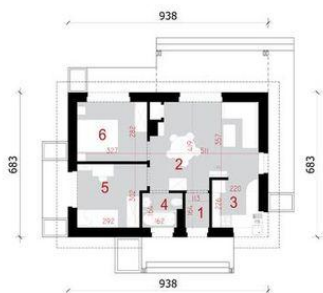

Projekt **ARX D237 CE (DOM RX5-35)**

Parter

- Parter
1. przedsionek 1.85 m²
 2. salon+jadalnia 18.9 m²
 3. kuchnia 4.97 m²
 4. łazienka 2.86 m²
 5. pokój 1 9.24 m²
 6. sypialnia 9.2 m²
- ganek 9.45 m²
taras 28.47 m²
taras 2 5.42 m²

Informacje

Pow. zabudowy:	64,02 m²
Pow. użytkowa:	47,02 m²
Kubatura:	253,00 m³
Kąt nachylenia dachu:	23,00 °
Min. szerokość działki:	21,51 m
Min. długość działki:	14,92 m
Wysokość budynku:	5,21 m
Liczba pokoi:	2

Cena projektu na dzień 24.06.2022: **2 800,00 zł**

Pokaż projekt w internecie

ARX D237 CE - Nowoczesny, mały dom parterowy. Projekt domu oferuje dwa pokoje sypialniane, przestronny pokój dzienny połączony z kuchnią oraz łazienkę. Atutem domu są dwa duże tarasy..