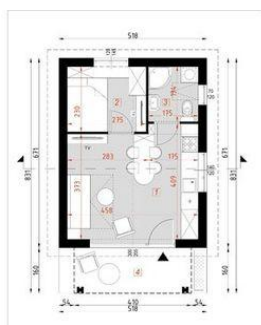

Projekt **ARX D309 CE (DOM RX5-42)**

Parter

- Parter
1. salon z aneksem 17.7m²
 2. sypialnia 6.32m²
 3. łazienka 3.40m²
 4. ganek 8.28m²

Informacje

Pow. zabudowy:	34,75 m²
Pow. użytkowa:	27,42 m²
Kąt nachylenia dachu:	25,00°
Min. szerokość działki:	12,18 m
Min. długość działki:	14,71 m
Wysokość budynku:	4,32 m
Liczba pokoi:	2