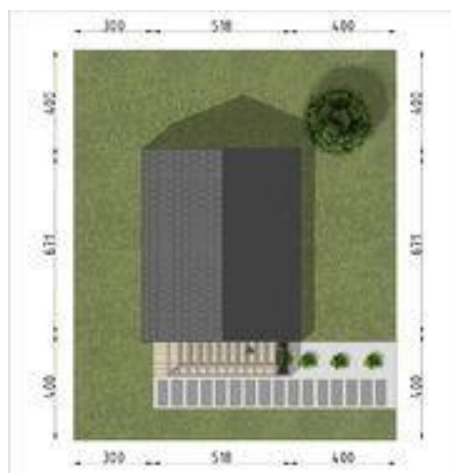

Projekt **ARX D309 CE (DOM RX5-42)**

Parter

- Parter
1. salon z aneksem 17.7m²
 2. sypialnia 6.32m²
 3. łazienka 3.40m²
 4. ganek 8.28m²

Informacje

Pow. zabudowy:	34,75 m²
Pow. użytkowa:	27,42 m²
Kąt nachylenia dachu:	25,00°
Min. szerokość działki:	12,18 m
Min. długość działki:	14,71 m
Wysokość budynku:	4,32 m
Liczba pokoi:	2

Cena projektu na dzień 15.02.2022: **2 450,00 zł**

Pokaż projekt w internecie

ARX D309 CE - Projekt D309 jest nowoczesną formą nowoczesnego letniskowego domu rekreacji indywidualnej. Zadaszony ganek z elementami drewna idealnie wpisują się w otoczenie pełne zieleni. Domek na każdą działkę, nawet o niewielkich rozmiarach..