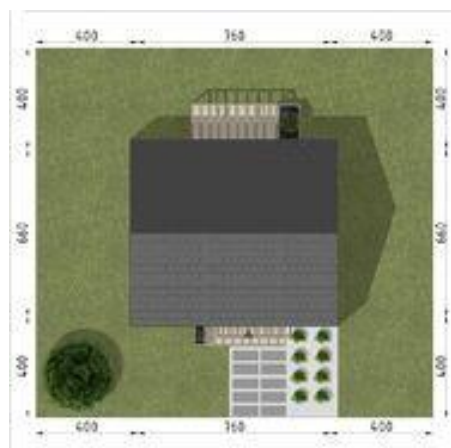

Projekt **ARX D314 CE (DOM RX5-47)**

Parter

- Parter
1. komunikacja 4.57
 2. łazienka 5.97
 3. salon z aneksem kuchennym 21.34
 4. sypialnia 9.36
 5. ganek 4.42
 6. taras 7.81

Informacje

Pow. zabudowy:	50,16 m²
Pow. użytkowa:	41,24 m²
Kubatura:	195,00 m³
Kąt nachylenia dachu:	25,00°
Wysokość budynku:	4,65 m
Liczba pokoi:	1

Cena projektu na dzień 23.06.2022: **2 450,00 zł**

 **Pokaż projekt w internecie**

ARX D314 CE - Mały dom letniskowy.