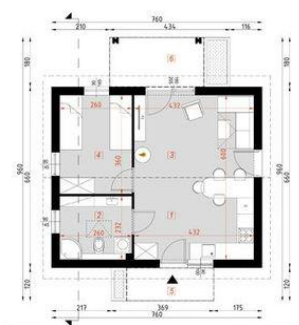

Projekt **ARX D314 CE (DOM RX5-47)**

Parter

- Parter
1. komunikacja 4.57
 2. łazienka 5.97
 3. salon z aneksem kuchennym 21.34
 4. sypialnia 9.36
 5. ganek 4.42
 6. taras 7.81

Informacje

Pow. zabudowy:	50,16 m²
Pow. użytkowa:	41,24 m²
Kubatura:	195,00 m³
Kąt nachylenia dachu:	25,00°
Wysokość budynku:	4,65 m
Liczba pokoi:	1