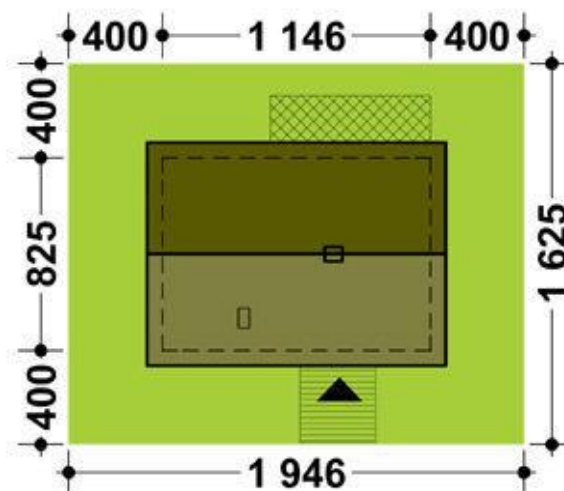

Projekt **ATK TK109 CE (DOM AK1-07)**

Informacje

Liczba pokoi:	4	Typ zabudowy:	parterowy
		Pow. zabudowy:	93,50 m ²
		Pow. użytkowa:	78,80 m ²
		Kubatura:	380,00 m ³
		Kąt nachylenia dachu:	30,00°
		Min. szerokość działki:	16,25 m
		Min. długość działki:	19,46 m
		Wysokość budynku:	5,90 m

Cena projektu na dzień 31.03.2021: **3 450,00 zł**

 **Pokaż projekt w internecie**

ATK TK109 CE - Mały, parterowy domek, w którym dzięki niezwykle funkcjonalnemu rozłożeniu pomieszczeń program użytkowy dla czteroosobowej rodziny zmieszczono na zaledwie 78,8m². Dzięki temu zabiegowi dom jest niezwykle tani w budowie jak również, co bardzo ważne, w późniejszej eksploatacji.