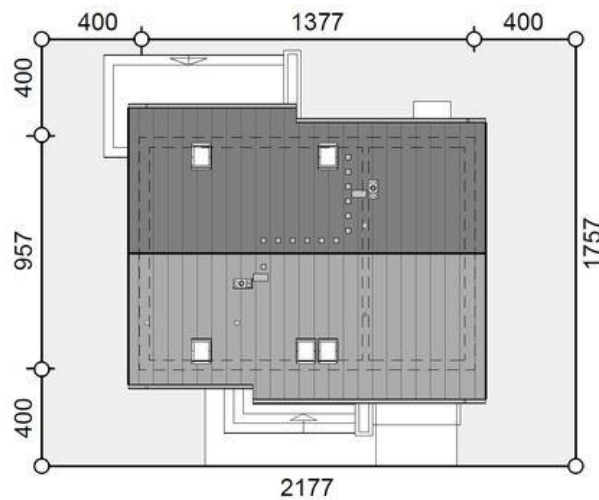

Projekt **DL Jaskółka 5 XL z garażem CE (DOM RK1-59)**

Informacje

Wysokość budynku:	8,75 m	Typ zabudowy:	z poddaszem
Liczba pokoi:	4	Pow. całkowita:	263,56 m²
Pow. dachu:	215,00 m²	Pow. zabudowy:	131,78 m²
Szerokość budynku:	13,77 m	Pow. użytkowa:	119,70 m²
Długość budynku:	9,57 m	Kubatura:	886,80 m³
		Kąt nachylenia dachu:	40,00°
		Min. szerokość działki:	21,77 m
		Min. długość działki:	17,57 m

Cena projektu na dzień 11.03.2021: **3 499,00 zł**

Pokaż projekt w internecie

DL Jaskółka 5 XL z garażem CE - Jest to najlepszy projekt z modelu Jaskółka, budynek jest piękny, przytulny i bardzo funkcjonalny. Dom został precyzyjnie zaprojektowany dla potrzeb 4-ro lub 5-cio osobowej rodziny.