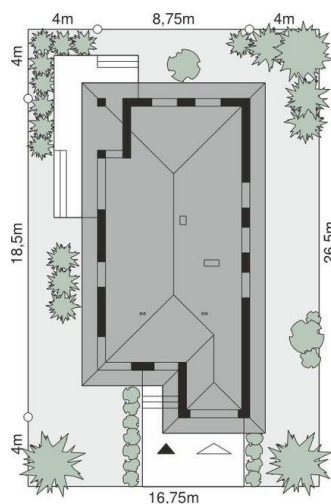

Projekt **Dom przy Pastelowej 16 CE (DOM EB6-49)**

1. wiatrołap - 5.55m²
2. hall - 5.22m²
3. kuchnia + jadalnia - 15.00m²
4. pokój dzienny - 25.00m²
5. pokój - 8.75m²
6. pokój - 12.84m²
7. pokój - 8.04m²
8. łazienka - 6.68m²
9. toaleta - 2.92m²
10. kotłownia - 4.77m²
11. garaż - 17.97m²

Informacje

Pow. zabudowy:	149,91 m²
Pow. użytkowa:	90,00 m²
Kubatura:	530,68 m³
Min. szerokość działki:	16,75 m
Min. długość działki:	26,50 m
Liczba pokoi:	4
Pow. dachu:	222,20 m²

Cena projektu na dzień 26.11.2021: **3 090,00 zł**