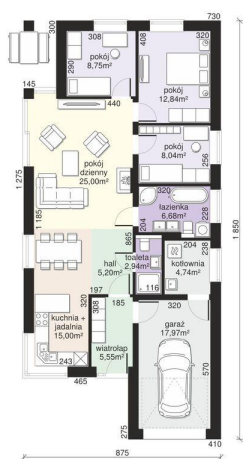

Projekt **Dom przy Pastelowej 16 CE (DOM EB6-49)**

1. wiatrołap - 5.55m²
2. hall - 5.22m²
3. kuchnia + jadalnia - 15.00m²
4. pokój dzienny - 25.00m²
5. pokój - 8.75m²
6. pokój - 12.84m²
7. pokój - 8.04m²
8. łazienka - 6.68m²
9. toaleta - 2.92m²
10. kotłownia - 4.77m²
11. garaż - 17.97m²

Informacje

Pow. zabudowy:	149,91 m²
Pow. użytkowa:	90,00 m²
Kubatura:	530,68 m³
Min. szerokość działki:	16,75 m
Min. długość działki:	26,50 m
Liczba pokoi:	4
Pow. dachu:	222,20 m²

Cena projektu na dzień 26.11.2021: **3 090,00 zł**