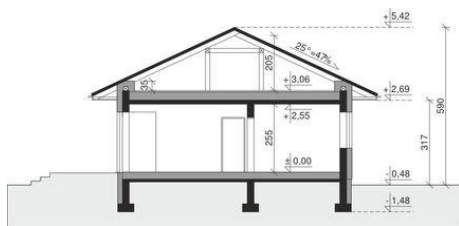

Projekt **Dom przy Pastelowej 16 CE (DOM EB6-49)**

1. wiatrołap - 5.55m²
2. hall - 5.22m²
3. kuchnia + jadalnia - 15.00m²
4. pokój dzienny - 25.00m²
5. pokój - 8.75m²
6. pokój - 12.84m²
7. pokój - 8.04m²
8. łazienka - 6.68m²
9. toaleta - 2.92m²
10. kotłownia - 4.77m²
11. garaż - 17.97m²

Informacje

Pow. zabudowy:	149,91 m²
Pow. użytkowa:	90,00 m²
Kubatura:	530,68 m³
Min. szerokość działki:	16,75 m
Min. długość działki:	26,50 m
Liczba pokoi:	4
Pow. dachu:	222,20 m²

Cena projektu na dzień 26.11.2021: **3 090,00 zł**