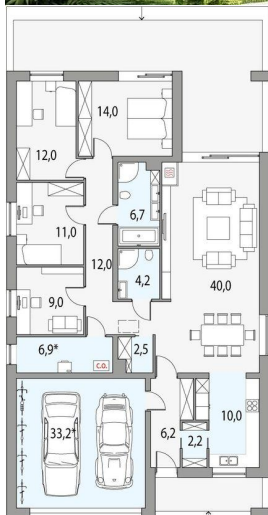

Projekt **HR Narodziny Gwiazdy 2A CE (DOM RZ13-61)**

Informacje

Typ zabudowy:	parterowy
Pow. zabudowy:	233,00 m ²
Pow. użytkowa:	136,70 m ²
Kąt nachylenia dachu:	30,00°
Min. szerokość działki:	19,74 m
Wysokość budynku:	7,10 m
Liczba pokoi:	5