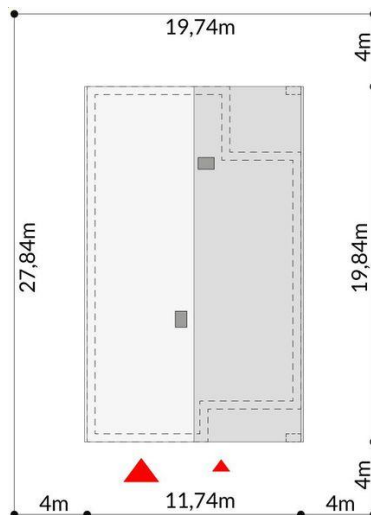

Projekt **HR Narodziny Gwiazdy 2A CE (DOM RZ13-61)**

Informacje

Typ zabudowy:	parterowy
Pow. zabudowy:	233,00 m ²
Pow. użytkowa:	136,70 m ²
Kąt nachylenia dachu:	30,00°
Min. szerokość działki:	19,74 m
Wysokość budynku:	7,10 m
Liczba pokoi:	5