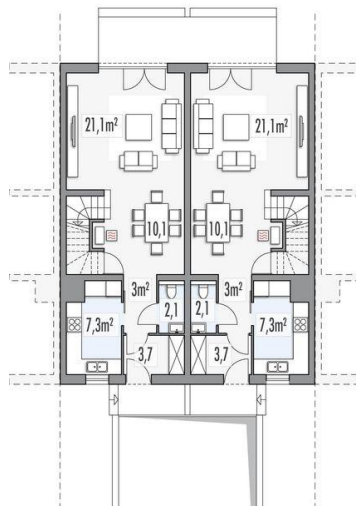

Projekt **HR Poezja 2-lokalowy S CE (DOM RZ12-65)**

Informacje

Typ zabudowy:	piętrowy
Pow. zabudowy:	125,20 m ²
Pow. użytkowa:	189,40 m ²
Kąt nachylenia dachu:	15,00 °
Min. szerokość działki:	10,00 m
Wysokość budynku:	7,70 m
Liczba pokoi:	8

Cena projektu na dzień 12.03.2021: **5 490,00 zł**

Pokaż projekt w internecie

HR Poezja 2-lokalowy S CE - Nowoczesny dom dwulokalowy. Parter każdego z lokali mieści przestronny pokój dzienny z jadalnią, kuchnię i toaletę..