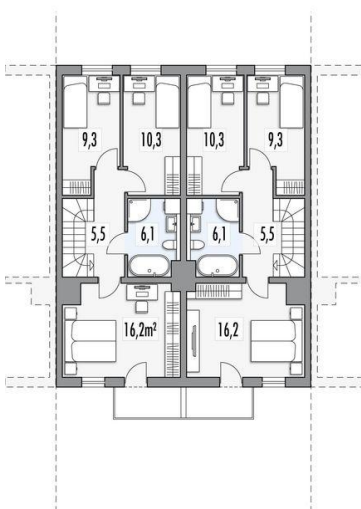

Projekt **HR Poezja 2-lokalowy S CE (DOM RZ12-65)**

Informacje

Typ zabudowy:	piętrowy
Pow. zabudowy:	125,20 m ²
Pow. użytkowa:	189,40 m ²
Kąt nachylenia dachu:	15,00 °
Min. szerokość działki:	10,00 m
Wysokość budynku:	7,70 m
Liczba pokoi:	8

Cena projektu na dzień 12.03.2021: **5 490,00 zł**

Pokaż projekt w internecie

HR Poezja 2-lokalowy S CE - Nowoczesny dom dwulokalowy. Parter każdego z lokali mieści przestronny pokój dzienny z jadalnią, kuchnię i toaletę..