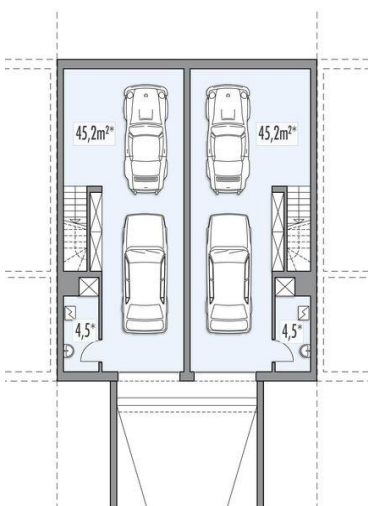

Projekt **HR Poezja 2-lokalowy S CE (DOM RZ12-65)**

Informacje

Typ zabudowy:	piętrowy
Pow. zabudowy:	125,20 m ²
Pow. użytkowa:	189,40 m ²
Kąt nachylenia dachu:	15,00 °
Min. szerokość działki:	10,00 m
Wysokość budynku:	7,70 m
Liczba pokoi:	8

Cena projektu na dzień 12.03.2021: **5 490,00 zł**

Pokaż projekt w internecie

HR Poezja 2-lokalowy S CE - Nowoczesny dom dwulokalowy. Parter każdego z lokali mieści przestronny pokój dzienny z jadalnią, kuchnię i toaletę..