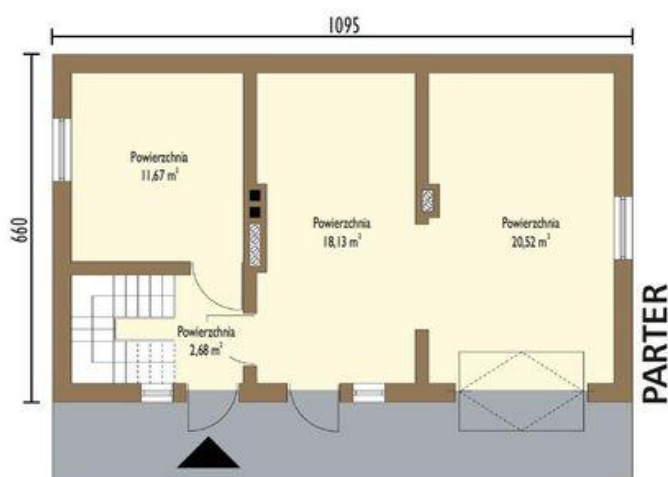

Projekt **MM BG-42 CE (DOM CD3-92)**

Informacje

Typ zabudowy:	garaż
Kąt nachylenia dachu:	15,00°
Wysokość budynku:	7,49 m

Cena projektu na dzień 10.03.2021: **649,00 zł**

Pokaż projekt w internecie

MM BG-42 CE - BG-42.