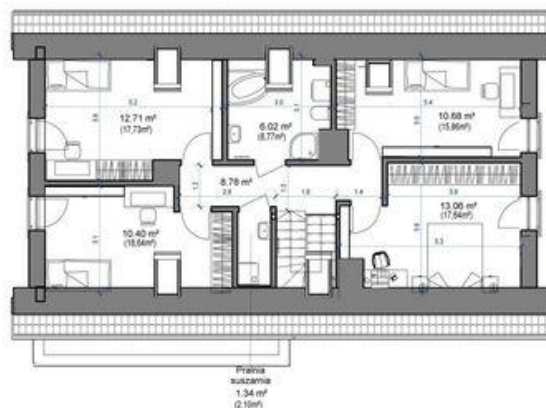

Projekt APP Domidea 58 dG w2 PALIWO STAŁE CE (DOM PO1-63)

**Informacje**

Liczba pokoi:	<b>6</b>	Typ zabudowy:	<b>z poddaszem</b>
Pow. dachu:	<b>185,93 m<sup>2</sup></b>	Pow. zabudowy:	<b>115,06 m<sup>2</sup></b>
		Pow. użytkowa:	<b>123,13 m<sup>2</sup></b>
		Kubatura:	<b>377,59 m<sup>3</sup></b>
		Kąt nachylenia dachu:	<b>40,00°</b>
		Min. szerokość działki:	<b>22,90 m</b>
		Min. długość działki:	<b>15,80 m</b>
		Wysokość budynku:	<b>7,99 m</b>