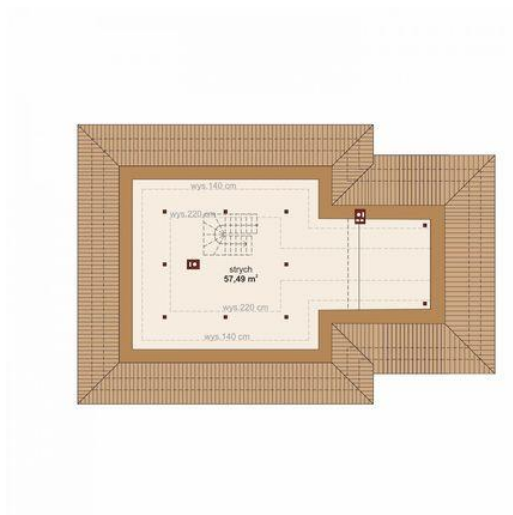

Projekt **DA 112 B1 CE (DOM DS6-17)**

**Informacje**

Pow. użytkowa: **122,19 m<sup>2</sup>**  
Pow. dachu: **305,80 m<sup>2</sup>**

Cena projektu na dzień 03.12.2021: **3 900,00 zł**

**Pokaż projekt w internecie**

DA 112 B1 CE - Projekt zgodny z wymaganiami WT2021.DOMENA 112 B1 to dom dla czteroosobowej rodziny.Przedsiónek z miejscem na szafę otwiera się na strefę dzienną, składającą się z przestronnego salonu połączonego z jadalnią oraz kuchnią ze spiżarnią.