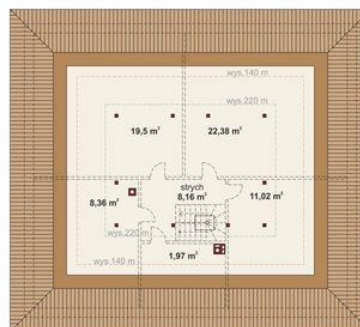

Projekt **DA 131 B CE (DOM DS6-01)**

Informacje

Pow. użytkowa: **139,16 m²**
Pow. dachu: **326,10 m²**

Cena projektu na dzień 29.06.2021: **3 450,00 zł**

Pokaż projekt w internecie

DA 131 B CE - Projekt zgodny z wymaganiami WT2021.DOMENA 131 B, to dom dla 4-5 osobowej rodziny.Przedsiónek z miejscem na szafę otwiera się na strefę dzienną, składającą się z przestronnego salonu połączonego z jadalnią oraz kuchnią ze spiżarnią.