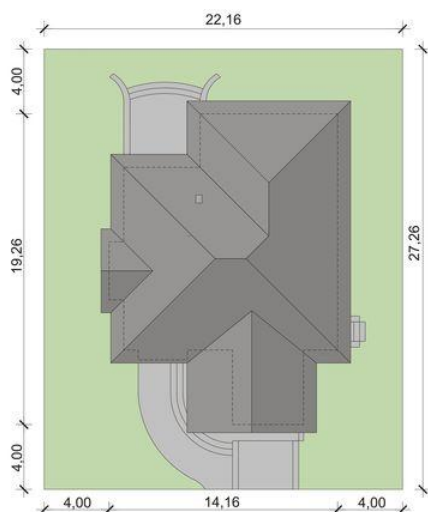

Projekt **DA Arystoteles CE (DOM DS4-31)**

Informacje

Liczba pokoi:	4	Typ zabudowy:	parterowy
Pow. dachu:	300,24 m²	Pow. zabudowy:	214,09 m²
Szerokość budynku:	14,16 m	Pow. użytkowa:	130,18 m²
Długość budynku:	19,26 m	Kubatura:	435,78 m³
		Kąt nachylenia dachu:	30,00°
		Min. szerokość działki:	22,16 m
		Min. długość działki:	27,26 m
		Wysokość budynku:	7,32 m

Cena projektu na dzień 10.03.2021: **3 450,00 zł**

Pokaż projekt w internecie

DA Arystoteles CE - Ciekawa bryła urozmaicona przez tradycyjne elementy oraz funkcjonalny układ wnętrza klarownym podziałem na część publiczną i prywatną to główne atuty Arystoteles - parterowego domu idealnego dla 4 osobowej rodziny.