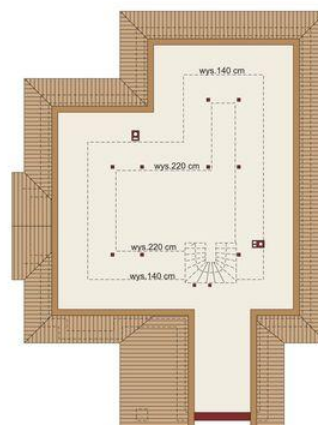

Projekt **DA Arystoteles CE (DOM DS4-31)**

Informacje

Liczba pokoi:	4	Typ zabudowy:	parterowy
Pow. dachu:	300,24 m²	Pow. zabudowy:	214,09 m²
Szerokość budynku:	14,16 m	Pow. użytkowa:	130,18 m²
Długość budynku:	19,26 m	Kubatura:	435,78 m³
		Kąt nachylenia dachu:	30,00°
		Min. szerokość działki:	22,16 m
		Min. długość działki:	27,26 m
		Wysokość budynku:	7,32 m

Cena projektu na dzień 10.03.2021: **3 450,00 zł**

Pokaż projekt w internecie

DA Arystoteles CE - Ciekawa bryła urozmaicona przez tradycyjne elementy oraz funkcjonalny układ wnętrza klarownym podziałem na część publiczną i prywatną to główne atuty Arystoteles - parterowego domu idealnego dla 4 osobowej rodziny.