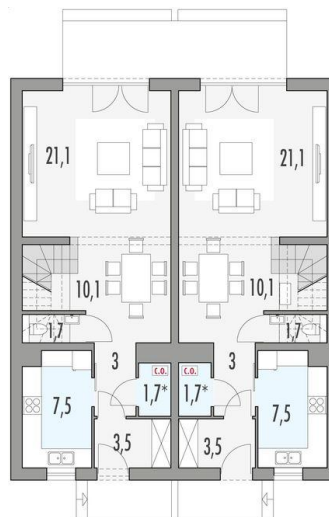

Projekt **HR Poezja 2A - dwulokalowy CE (DOM RZ13-59)**

Informacje

Typ zabudowy:	piętrowy
Pow. zabudowy:	126,50 m ²
Pow. użytkowa:	192,80 m ²
Kąt nachylenia dachu:	18,00°
Min. szerokość działki:	16,30 m
Wysokość budynku:	8,22 m
Liczba pokoi:	16

Cena projektu na dzień 11.05.2022: **5 620,00 zł**

Pokaż projekt w internecie

HR Poezja 2A - dwulokalowy CE - Nowoczesny dom dwulokalowy. Parter każdego z lokali mieści przestronny pokój dzienny z jadalnią, kuchnię i toaletę..