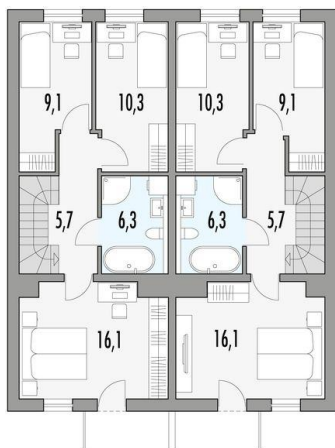

Projekt **HR Poezja 2A - dwulokalowy CE (DOM RZ13-59)**

Informacje

Typ zabudowy:	piętrowy
Pow. zabudowy:	126,50 m ²
Pow. użytkowa:	192,80 m ²
Kąt nachylenia dachu:	18,00°
Min. szerokość działki:	16,30 m
Wysokość budynku:	8,22 m
Liczba pokoi:	16

Cena projektu na dzień 11.05.2022: **5 620,00 zł**

Pokaż projekt w internecie

HR Poezja 2A - dwulokalowy CE - Nowoczesny dom dwulokalowy. Parter każdego z lokali mieści przestronny pokój dzienny z jadalnią, kuchnię i toaletę..