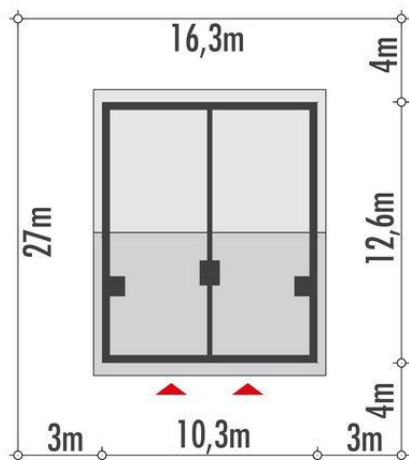

Projekt **HR Poezja 2A - dwulokalowy CE (DOM RZ13-59)**

Informacje

Typ zabudowy:	piętrowy
Pow. zabudowy:	126,50 m ²
Pow. użytkowa:	192,80 m ²
Kąt nachylenia dachu:	18,00°
Min. szerokość działki:	16,30 m
Wysokość budynku:	8,22 m
Liczba pokoi:	16

Cena projektu na dzień 11.05.2022: **5 620,00 zł**

Pokaż projekt w internecie

HR Poezja 2A - dwulokalowy CE - Nowoczesny dom dwulokalowy. Parter każdego z lokali mieści przestronny pokój dzienny z jadalnią, kuchnię i toaletę..