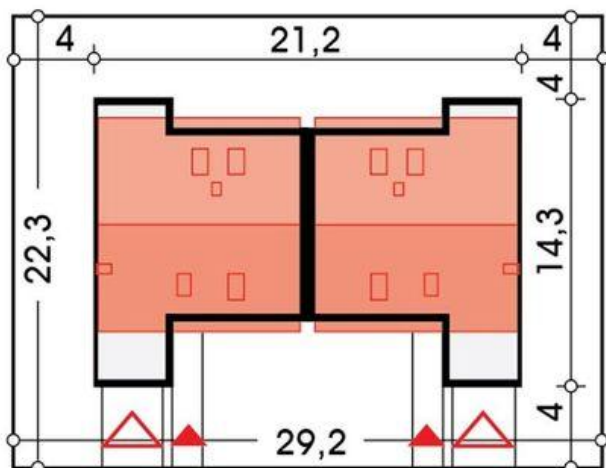

Projekt **HR Vivien bliźniak C CE (DOM RZ10-29)**

Informacje

Typ zabudowy:	z poddaszem
Pow. zabudowy:	241,50 m ²
Pow. użytkowa:	117,80 m ²
Kąt nachylenia dachu:	44,00 °
Min. szerokość działki:	29,20 m
Wysokość budynku:	8,10 m
Liczba pokoi:	5