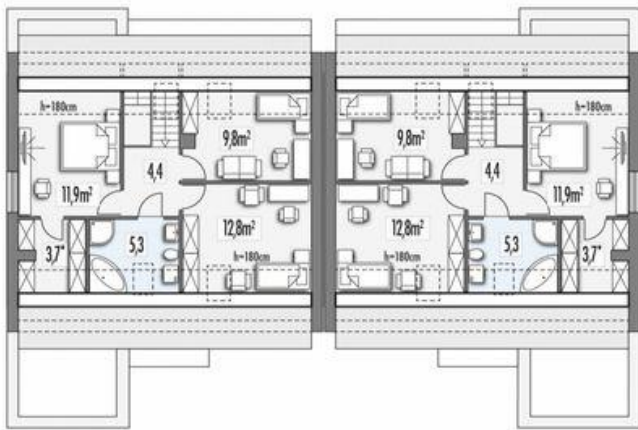

Projekt **HR Vivien bliźniak C CE (DOM RZ10-29)**

Informacje

Typ zabudowy:	z poddaszem
Pow. zabudowy:	241,50 m ²
Pow. użytkowa:	117,80 m ²
Kąt nachylenia dachu:	44,00 °
Min. szerokość działki:	29,20 m
Wysokość budynku:	8,10 m
Liczba pokoi:	5

Cena projektu na dzień 23.06.2021: **6 190,00 zł**

Pokaż projekt w internecie

HR Vivien bliźniak C CE - Bliźniak lub dom jednorodzinny dwulokalowy o nowoczesnej architekturze i prostej konstrukcji. Pojedynczy segment jest przeznaczony dla rodziny 3-6 osobowej. Optymalne wykorzystanie powierzchni powoduje, że mimo niedużych gabarytów dom jest bardzo komfortowy dla mieszkańców.