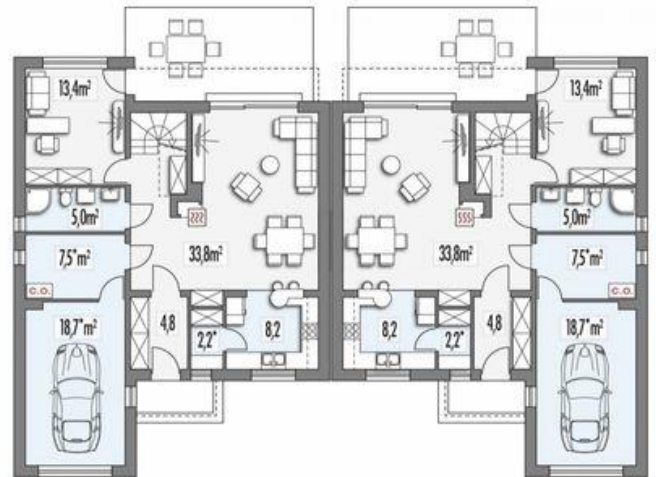

Projekt **HR Vivien bliźniak C CE (DOM RZ10-29)**

Informacje

Typ zabudowy:	z poddaszem
Pow. zabudowy:	241,50 m ²
Pow. użytkowa:	117,80 m ²
Kąt nachylenia dachu:	44,00 °
Min. szerokość działki:	29,20 m
Wysokość budynku:	8,10 m
Liczba pokoi:	5

Cena projektu na dzień 23.06.2021: **6 190,00 zł**

Pokaż projekt w internecie

HR Vivien bliźniak C CE - Bliźniak lub dom jednorodzinny dwulokalowy o nowoczesnej architekturze i prostej konstrukcji. Pojedynczy segment jest przeznaczony dla rodziny 3-6 osobowej. Optymalne wykorzystanie powierzchni powoduje, że mimo niedużych gabarytów dom jest bardzo komfortowy dla mieszkańców.