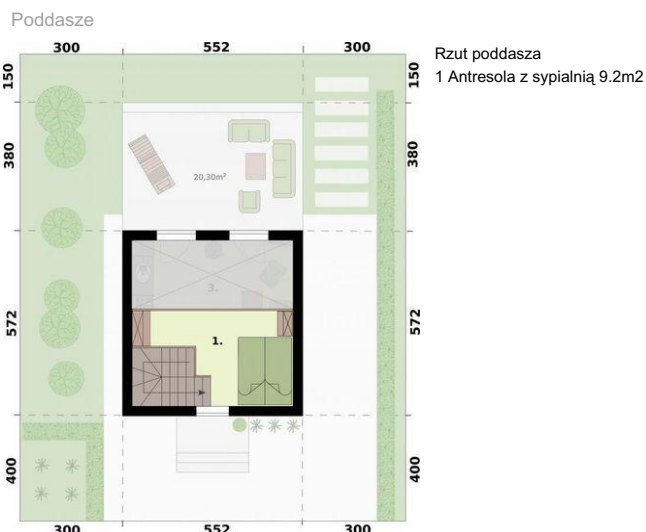

Projekt **PT LIDO 3 dom letniskowy z antresolą CE (DOM PD21-15)**

Informacje

Liczba pokoi:	4	Pow. całkowita:	74,55 m²
Szerokość budynku:	5,52 m	Pow. zabudowy:	31,57 m²
Długość budynku:	5,72 m	Pow. użytkowa:	24,00 m²
		Kubatura:	177,00 m³
		Kąt nachylenia dachu:	40,00 °
		Min. szerokość działki:	13,52 m
		Min. długość działki:	13,72 m
		Wysokość budynku:	7,02 m